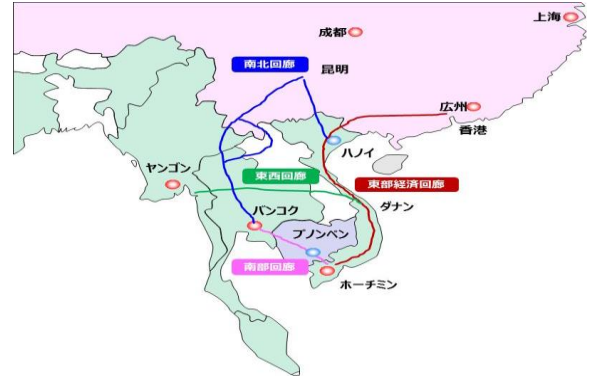

## ■ アセアンへの製造拠点移行をサポート

中国からアセアン地区への製造拠点移行に伴い、製品原料の調達ルートに頭を悩ませている方に朗報です。弊社Grのサービスで、今までと同じ原料を中国国内で調達し、安全にスピーディーにアセアンの各地へ輸送する事が可能となります。

## ■ 調達・決済機能

①中国国内で調達した原料を、アセアンの工場に輸送したいが、中国国内で決済する機能が無い

⇒解決へのヒント！

輸出入貿易代理機能を活用し、調達決済を代行し、指定する第三国へ輸出可能

商流・貿易・物流の全てを弊社Grで一貫して行うため、SCMもバッチリ リードタイムや中間コストも大幅削減可能！！！！

②定番原料を一度に大量購入し、必要に応じてアセアン工場へ供給したい、又は複数国の工場へ

⇒解決へのヒント！

物流園区機能を活かし、非居住者在庫を中国国内で持ち、必要に応じて輸出が可能！！定番原料であれば、安い時に大量購入しストックしながら、生産拠点の移転にも柔軟に対応可能、生産拠点が複数になっても安心！

・上海 ・蘇州 ・太倉 の3拠点で対応可能  
中国メーカーの立地に合わせて選択可能