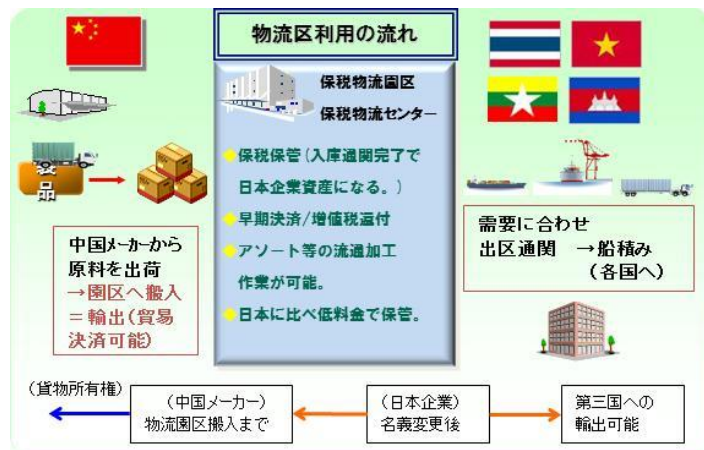

## ■ アセアンへの製造拠点移行をサポート

中国からアセアン地区への製造拠点移行に伴い、製品原料の調達ルートに頭を悩ませている方に朗報です。弊社Grのサービスで、今までと同じ原料を中国国内で調達し、安全にスピーディーにアセアンの各地へ輸送する事が可能となります。

## ■ 調達・決済機能

①中国国内で調達した原料を、アセアンの工場に輸送したいが、中国国内で決済する機能が無い

⇒解決へのヒント！

輸出入貿易代理機能を活用し、調達決済を代行し、指定する第三国へ輸出可能

商流・貿易・物流の全てを弊社Grで一貫して行うため、SCMもバッチリ リードタイムや中間コストも大幅削減可能！！！！

②定番原料を一度に大量購入し、必要に応じてアセアン工場へ供給したい、又は複数国の工場へ

⇒解決へのヒント！

物流園区機能を活かし、非居住者在庫を中国国内で持ち、必要に応じて輸出が可能！！定番原料であれば、安い時に大量購入しストックしながら、生産拠点の移転にも柔軟に対応可能、生産拠点が複数になっても安心！

・上海 ・蘇州 ・太倉 の3拠点で対応可能  
中国メーカーの立地に合わせて選択可能