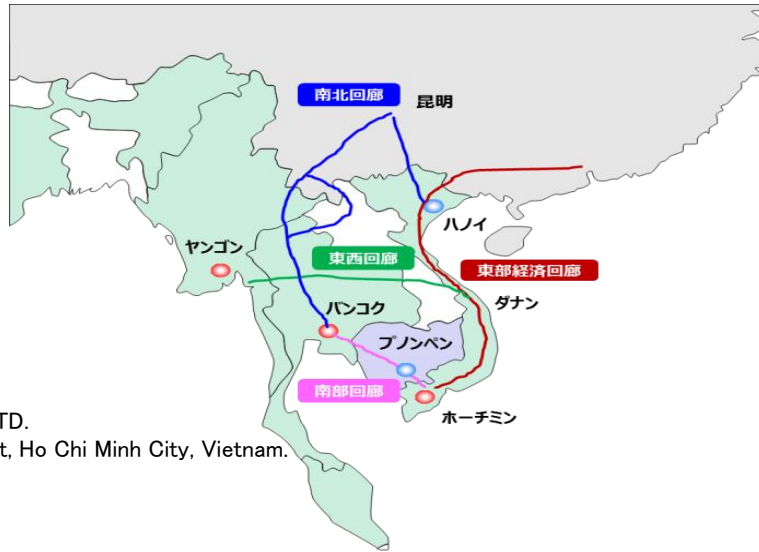

ベトナム・カンボジア・タイ・ミャンマー

メコン川流域を中心に、ベトナム・カンボジア・タイ・ミャンマーの国々を結ぶ東西南北経済回廊を当社の現地法人、及びグループ関連会社のネットワークを活用し、シームレスにアセアン域内の物流機能を提供します。

【ベトナム】

ホーチミン、ハノイ地区(合弁会社) フォワーディング

商号: HITACHI TRANSPORT SYSTEM (VIETNAM) CO., LTD.

所在地: 1ST Floor, 20 Song Thao, Ward 2, Tan Binh District, Ho Chi Minh City, Vietnam.

商号: HITACHI TRANSPORT SYSTEM VANTEC (THAILAND) ,LTD

商号: TST SUNRISE SERVICE,LTD.

所在地: 18/8 Moo 4, Bangna-Trad Road (Km.23), Bangsaothong District, Samutprakarn 10540, Thailand

②通関業、ドレージ、輸送業・倉庫 & 配送業務、小売向け配送業務、クロスボーダー輸送、フォワーディング